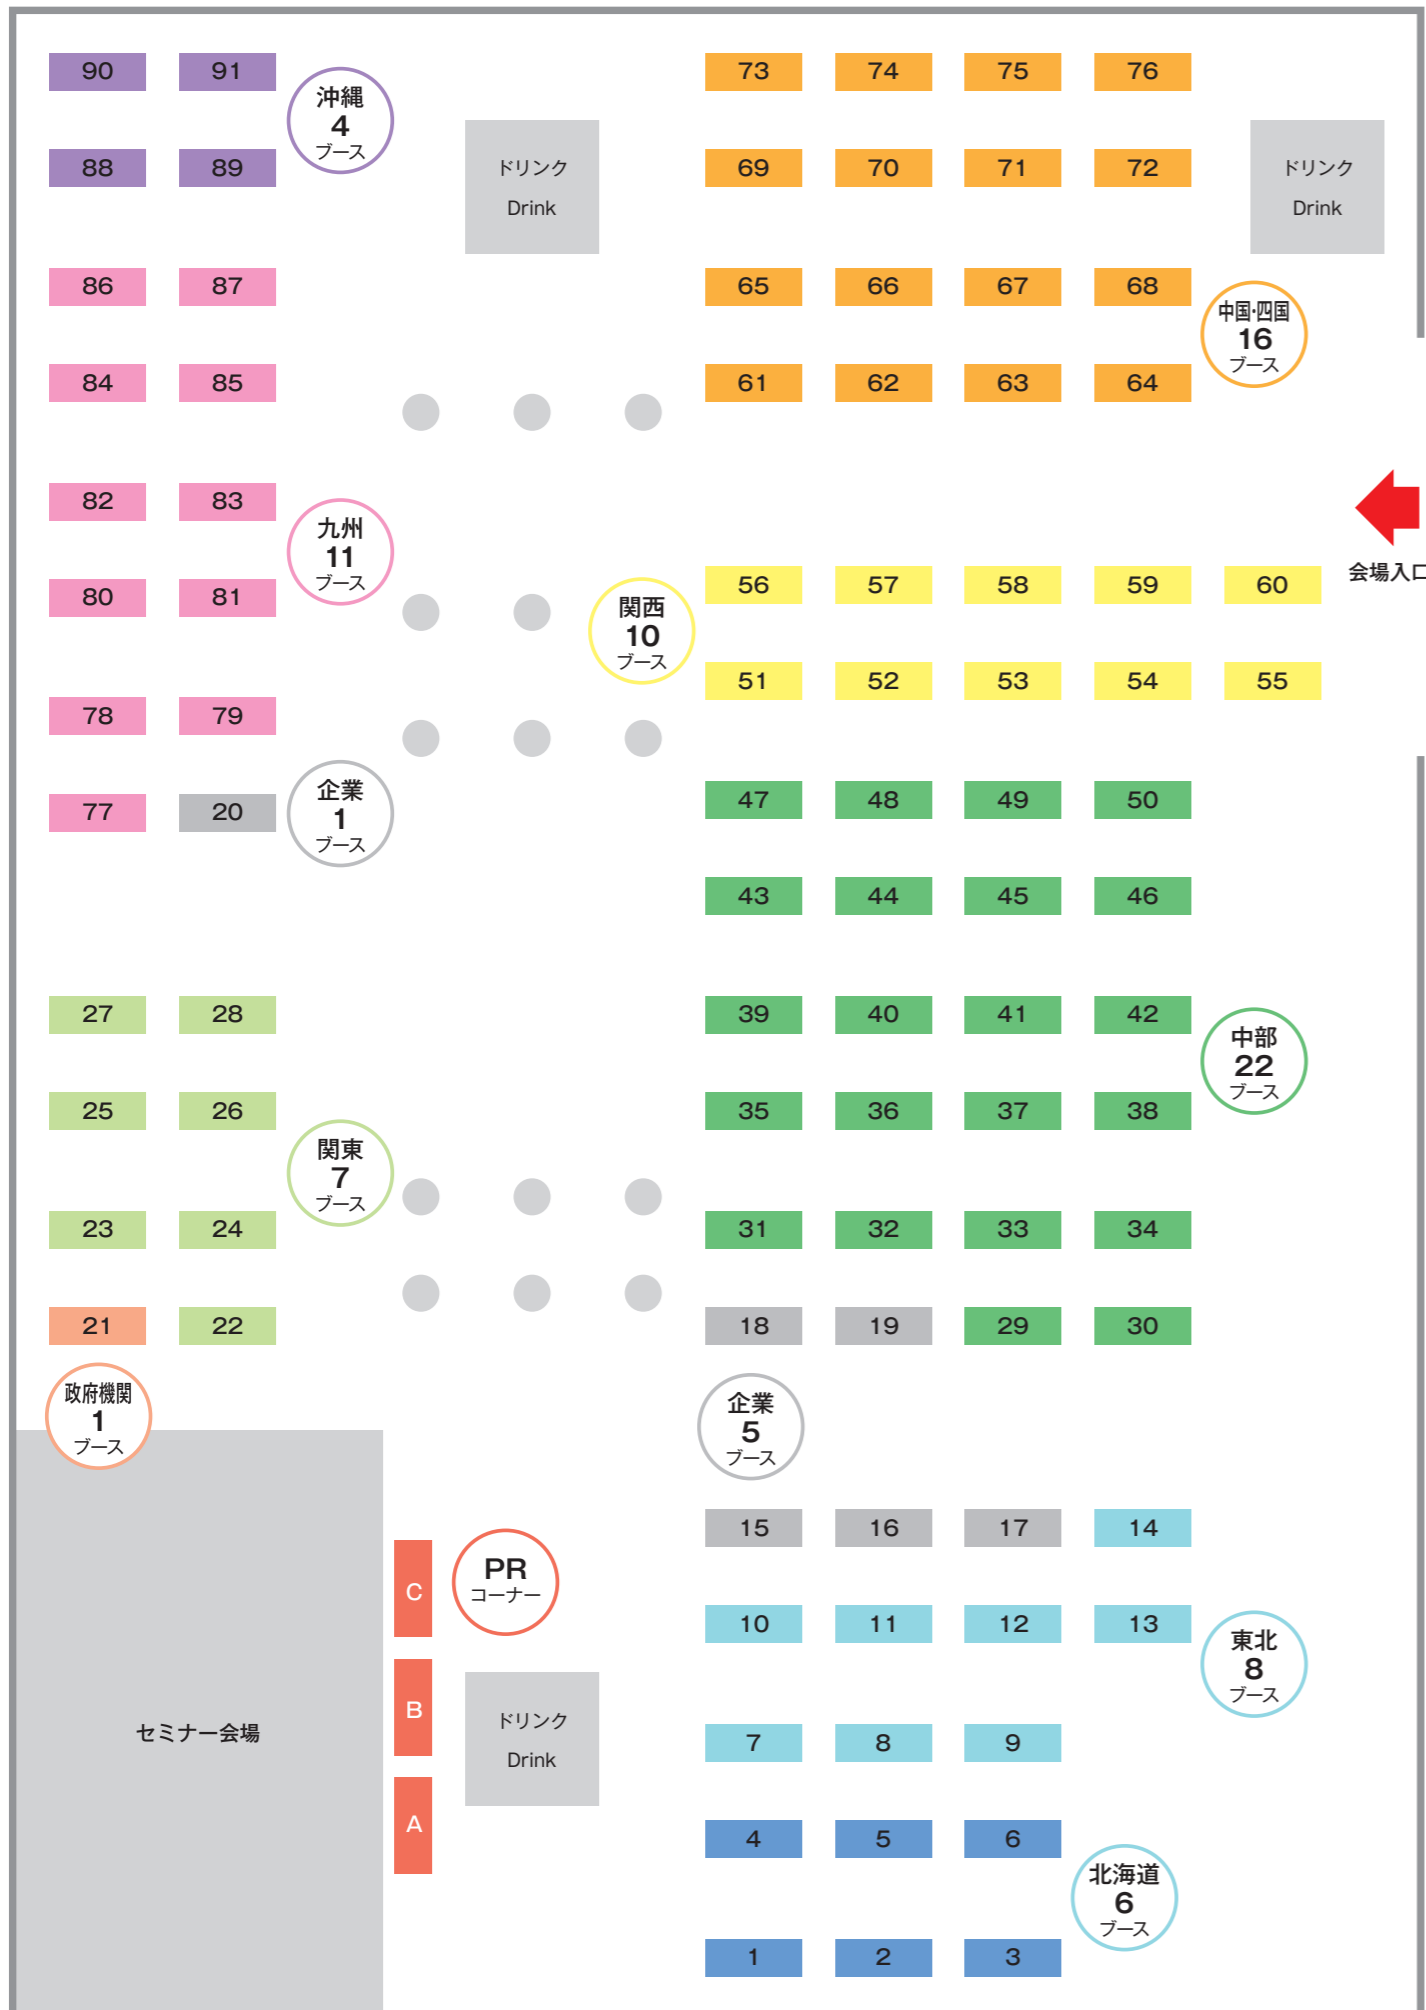

ブース配置

当イベントで主催者及び運営スタッフ、マスコミ等により撮影された写真・動画につきましては、公式WEBサイト、各種広告物をはじめ、各媒体を通じて公開される場合がございます。予めご了承くださいませ、お願い申し上げます。

セラー一覧

小冊子番号	セラー名	Sellers
1	北海道 MICE 誘致推進協議会 (札幌 / 旭川 / 函館 / 釧路 / 北見 / 帯広 / 登別)	Hokkaido MICE Promotion Committee (Sapporo / Asahikawa / Hakodate / Kushiro / Kitami / Obihiro / Noboribetsu)
2	北海道 MICE 誘致推進協議会 (札幌)	Hokkaido MICE Promotion Committee (Sapporo)
3	北海道観光振興機構 (富良野・倶知安・ニセコ・苫小牧)	Hokkaido Tourism Organization (Furano, Kutchan & Niseko, and Tomakomai)
4	北海道 MICE 誘致推進協議会 (旭川 / 北見)	Hokkaido MICE Promotion Committee (Asahikawa / Kitami)
5	北海道 MICE 誘致推進協議会 (釧路 / 帯広)	Hokkaido MICE Promotion Committee (Kushiro / Obihiro)
6	北海道 MICE 誘致推進協議会 (函館 / 登別)	Hokkaido MICE Promotion Committee (Hakodate / Noboribetsu)
7	福島市	FUKUSHIMA CITY
8	山形県 / 米沢観光コンベンション協会	Yamagata Prefecture / Yonezawa Tourism and Convention Association
9	山形コンベンションビューロー	Yamagata Convention Bureau
10	郡山コンベンションビューロー	Koriyama Convention Bureau
11	仙台国際センター	SENDAI INTERNATIONAL CENTER
12	仙台観光国際協会	Sendai Convention Bureau
13	盛岡観光コンベンション協会	Morioka Tourism & Convention Association
14	青森県	Aomori Prefecture
15	ホテル椿山荘東京	HOTEL CHINZANSO TOKYO
16	(仮称) 羽田空港&有明 複合施設型ホテル / 住友不動産	Haneda Airport Hotel & Ariake Hotel
17	住友不動産ベルサール	Sumitomo Fudosan BELLESALLE
18	プリンスホテル TOKYO MICE	PRINCE HOTEL TOKYO MICE
19	プリンスホテル RESORT MICE	PRINCE HOTEL RESORT MICE
20	西尾レントオール	NISHIO RENT ALL
21	日本政府観光局 (JNTO)	Japan National Tourism Organization
22	群馬県コンベンションビューロー / 前橋観光コンベンション協会	Gunma Convention Bureau / Maebashi Convention & Visitors Bureau
23	茨城県 MICE 誘致推進協議会 / つくば観光コンベンション協会	MICE Promotion Council of Ibaraki / Tsukuba Tourism and Convention Association
24	ちば国際コンベンションビューロー	Chiba Convention Bureau and International Center
25	横浜観光コンベンション・ビューロー / パシフィック横浜	Yokohama Convention & Visitors Bureau / PACIFICO Yokohama
26	さいたま観光国際協会	Saitama Tourism and International Relations Bureau
27	大田区	Ota City
28	東京観光財団	Tokyo Convention & Visitors Bureau
29	静岡県コンベンションビューロー (するが企画観光局)	SHIZUOKA Convention Bureau (SURUGA Marketing & Tourism Bureau)
30	浜松・浜名湖ツーリズムビューロー / アクトシティ浜松	Hamamatsu & Lake Hamana Tourism Bureau / ACT CITY HAMAMATSU
31	飛騨・高山観光コンベンション協会	HIDA-TAKAYAMA Tourism & Convention Bureau
32	岐阜県	GIFU Prefecture
33	岐阜観光コンベンション協会	GIFU CONVENTION AND VISITORS BUREAU
34	愛知・名古屋 MICE 推進協議会	Aichi-Nagoya MICE Promotion Council
35	愛知国際会議展示場	Aichi International Convention & Exhibition Center
36	名古屋産業振興公社 (吹上ホール / デザインホール)	Nagoya Industries Promotion Corporation (Fukiage hall / Design hall)
37	名古屋国際会議場 / 名古屋国際展示場 (ポートメッセなごや)	Nagoya Congress Center / Port Messe Nagoya
38	名古屋観光コンベンションビューロー	Nagoya Convention & Visitors Bureau
39	伊勢志摩観光コンベンション機構	ISESHIMA CONVENTION & VISITORS ORGANIZATION
40	軽井沢リゾート会議都市推進協議会	KARUIZAWA RESORT CONFERENCE CITY
41	ながの観光コンベンションビューロー	Nagano Convention & Visitors Bureau
42	松本観光コンベンション協会	Matsumoto Tourism & Convention Association
43	福井観光コンベンションビューロー	FUKUI CONVENTION & VISITORS BUREAU
44	富山県 / 富山コンベンションビューロー (第1ブース)	Toyama Prefecture / Toyama Convention Bureau (Booth1)
45	富山県 / 富山コンベンションビューロー (第2ブース)	Toyama Prefecture / Toyama Convention Bureau (Booth2)
46	富山県 / 富山コンベンションビューロー (第3ブース)	Toyama Prefecture / Toyama Convention Bureau (Booth3)
47	金沢コンベンションビューロー	Kanazawa Convention Bureau
48	新潟観光コンベンション協会 / 朱鷺メッセ 新潟コンベンションセンター	Niigata Visitors & Covention Bureau / TOKI MESSE Niigata Covention Center
49	長岡観光コンベンション協会	Nagaoka Incorporated Association of Tourism and Conventions
50	上越観光コンベンション協会	Joetsu Tourism Convention Association
51	姫路観光コンベンションビューロー	Himeji Convention & Visitors Bureau
52	神戸コンベンションビューロー	Kobe Convention Bureau
53	大阪観光局	Osaka Convention & Tourism Bureau
54	大阪府立国際会議場	Osaka International Convention Center
55	泉佐野コンベンションビューロー	Izumisano Convention Bureau
56	ひらまつ	Hiramatsu
57	京都市勤業館「みやこめッセ」	Kyoto International Exhibition Hall
58	京都文化交流コンベンションビューロー	Kyoto Convention & Visitors Bureau
59	けいはんなコンベンション誘致推進協議会	Keihanna Convention Promotion Committee
60	奈良 MICE	Nara MICE, Japan
61	山口県MICE誘致推進協議会 / 山口県観光連盟	Yamaguchi Prefecture MICE Promotion Council / Yamaguchi Prefecture Tourism Federation
62	山口観光コンベンション協会	Yamaguchi Tourism Convention Association
63	高知県観光コンベンション協会	Kochi Visitors & Convention Association
64	徳島県観光協会	Tokushima Prefecture Tourism Association
65	宇部観光コンベンション協会	Ube Sightseeing Convention Association
66	下関観光コンベンション協会	Shimonoseki Tourism & Convention Association
67	松山観光コンベンション協会	Matsuyama Convention and Visitors Bureau
68	高松観光コンベンション・ビューロー	Takamatsu Convention & Visitors Bureau
69	周南観光コンベンション協会	Shunan Tourism Convention Association
70	倉敷観光コンベンションビューロー	Kurashiki Convention & Visitors Bureau
71	岡山県観光連盟	Okayama Prefectural Tourism Federation
72	おかやま観光コンベンション協会	Okayama Visitors & Convention Association
73	とっとりコンベンションビューロー	Tottori Convention Bureau
74	松江コンベンションビューロー / くにびきメッセ	Matsue Convention Bureau / KUNIBIKI MESSE
75	広島観光コンベンションビューロー	Hiroshima Convention & Visitors Bureau
76	福山観光コンベンション協会	Fukuyama Convention & Visitors Association
77	久留米観光コンベンション国際交流協会	Kurume Bureau of Tourism and International Exchange
78	福岡コンベンションセンター	Fukuoka Convention Center
79	福岡観光コンベンションビューロー	Fukuoka Convention & Visitors Bureau
80	北九州観光コンベンション協会 / 北九州市グローバル MICE 推進協議会 1	Kitakyushu Convention and Visitors Association / Kitakyushu Global MICE Promotion Alliance 1
81	北九州観光コンベンション協会 / 北九州市グローバル MICE 推進協議会 2	Kitakyushu Convention and Visitors Association / Kitakyushu Global MICE Promotion Alliance 2
82	大分市 / 大分市観光協会	Oita City / Oita City Tourist Association
83	ツーリズムおおいた / 別府市コンベンション振興協議会	Tourism Oita / Beppu City Convention Promotion Council
84	長崎国際観光コンベンション協会 / 佐世保観光コンベンション協会	NAGASAKI INTERNATIONAL TOURISM & CONVENTION ASSOCIATION / SASEBO CONVENTION & VISITORS ASSOCIATION
85	熊本市	Kumamoto City
86	鹿児島観光コンベンション協会	Kagoshima Convention & Visitors Bureau
87	みやざき観光コンベンション協会	Miyazaki Convention & Visitors Bureau
88	沖縄県 / 沖縄コンベンションセンター	Okinawa / Okinawa Convention Center
89	沖縄県 / 沖縄観光コンベンションビューロー	Okinawa / Okinawa Convention & Visitors Bureau
90	沖縄県 / 万国津梁館 (国際会議場)	Okinawa / Bankoku Shinryokan (International Conference Center)
91	ティールールピージャパン ワールドキッズ事業部	TRP JAPAN, World Kids Division
A	ミネベアミツミ	Minebea Mitsumi
B	福島県観光物産交流協会	Fukushima Prefecture Tourism & Local Products Association
C	エアサーブ	Airserve